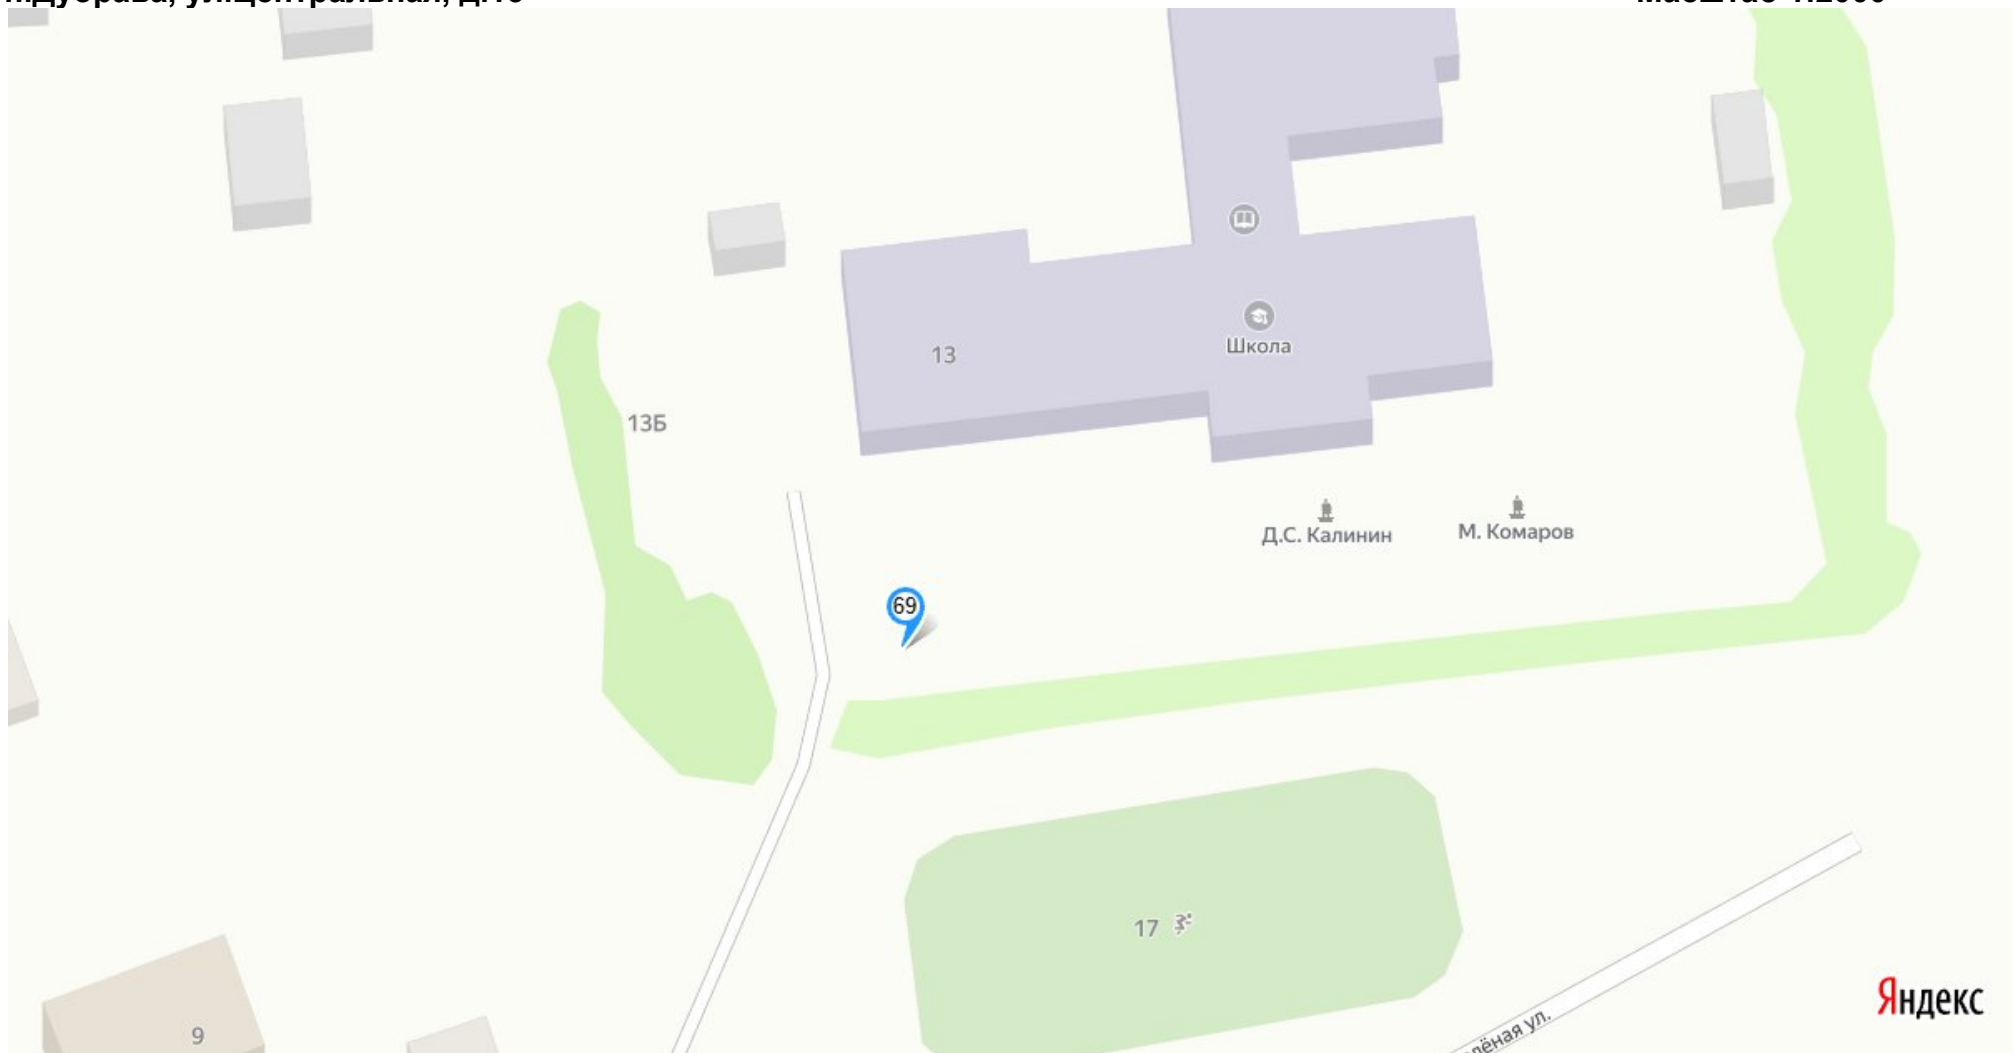

6 5	п. Дубрава	примыкает с северо-востока к н.п. Дубрава, молочный блок	55.94 2530, 44.26 1910	асфальт	10	1	1,1	административно-бытовые помещения АО «Березниковское»	Акционерное Общество «Березниковское» ОГРН 1025201987524, Нижегородская область, Дальнеконстантиновский м.о., п. Дубрава, ул. Центральная
--------	------------	--	---------------------------------	---------	----	---	-----	---	---

**Схема размещения мест (площадок) накопления твердых коммунальных отходов, расположенных на территории администрации Дальнеконстантиновского муниципального округа Нижегородской области**

п.Дубрава, примыкает с северо-востока к н.п.Дубрава, молочный блок

Масштаб 1:2000

п.Дубрава, примыкает с северо-востока к н.п.Дубрава, лесной двор №1

Масштаб 1:2000

п.Дубрава, примыкает с северо-востока к н.п.Дубрава, мех.мастерская

Масштаб 1:2000

с.Румянцево, ул.Центральная, д.30

Масштаб 1:2000

Павшим воинам

68

Школа

Яндекс

п.Дубрава, ул.Центральная, д.13

Масштаб 1:2000

Яндекс